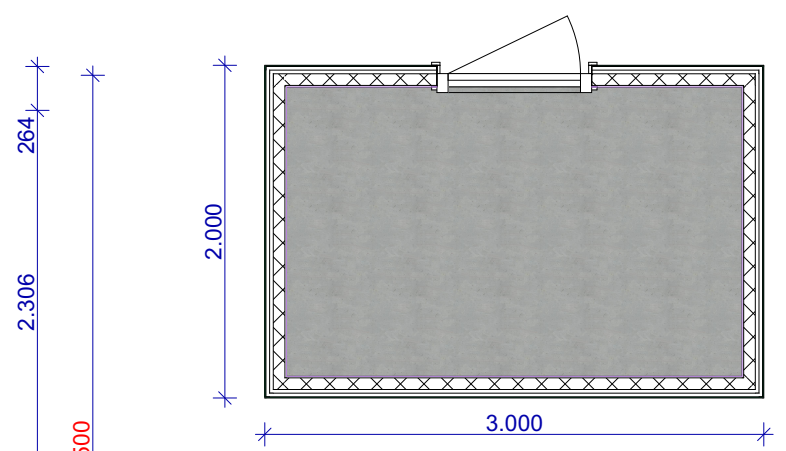

Voorgevel

Linkergevel

Rechtergevel

Achtergevel

Begane grond

Berging

- Renvooi:**
- Chalet x2 slaapkamer
 - (x2) woonkamer Links kavel 12-14
 - (x5) woonkamer Rechts kavel 4-6, 20-22-24
 - + Berging per kavel 2.0x3.0m bopp.6.0m2