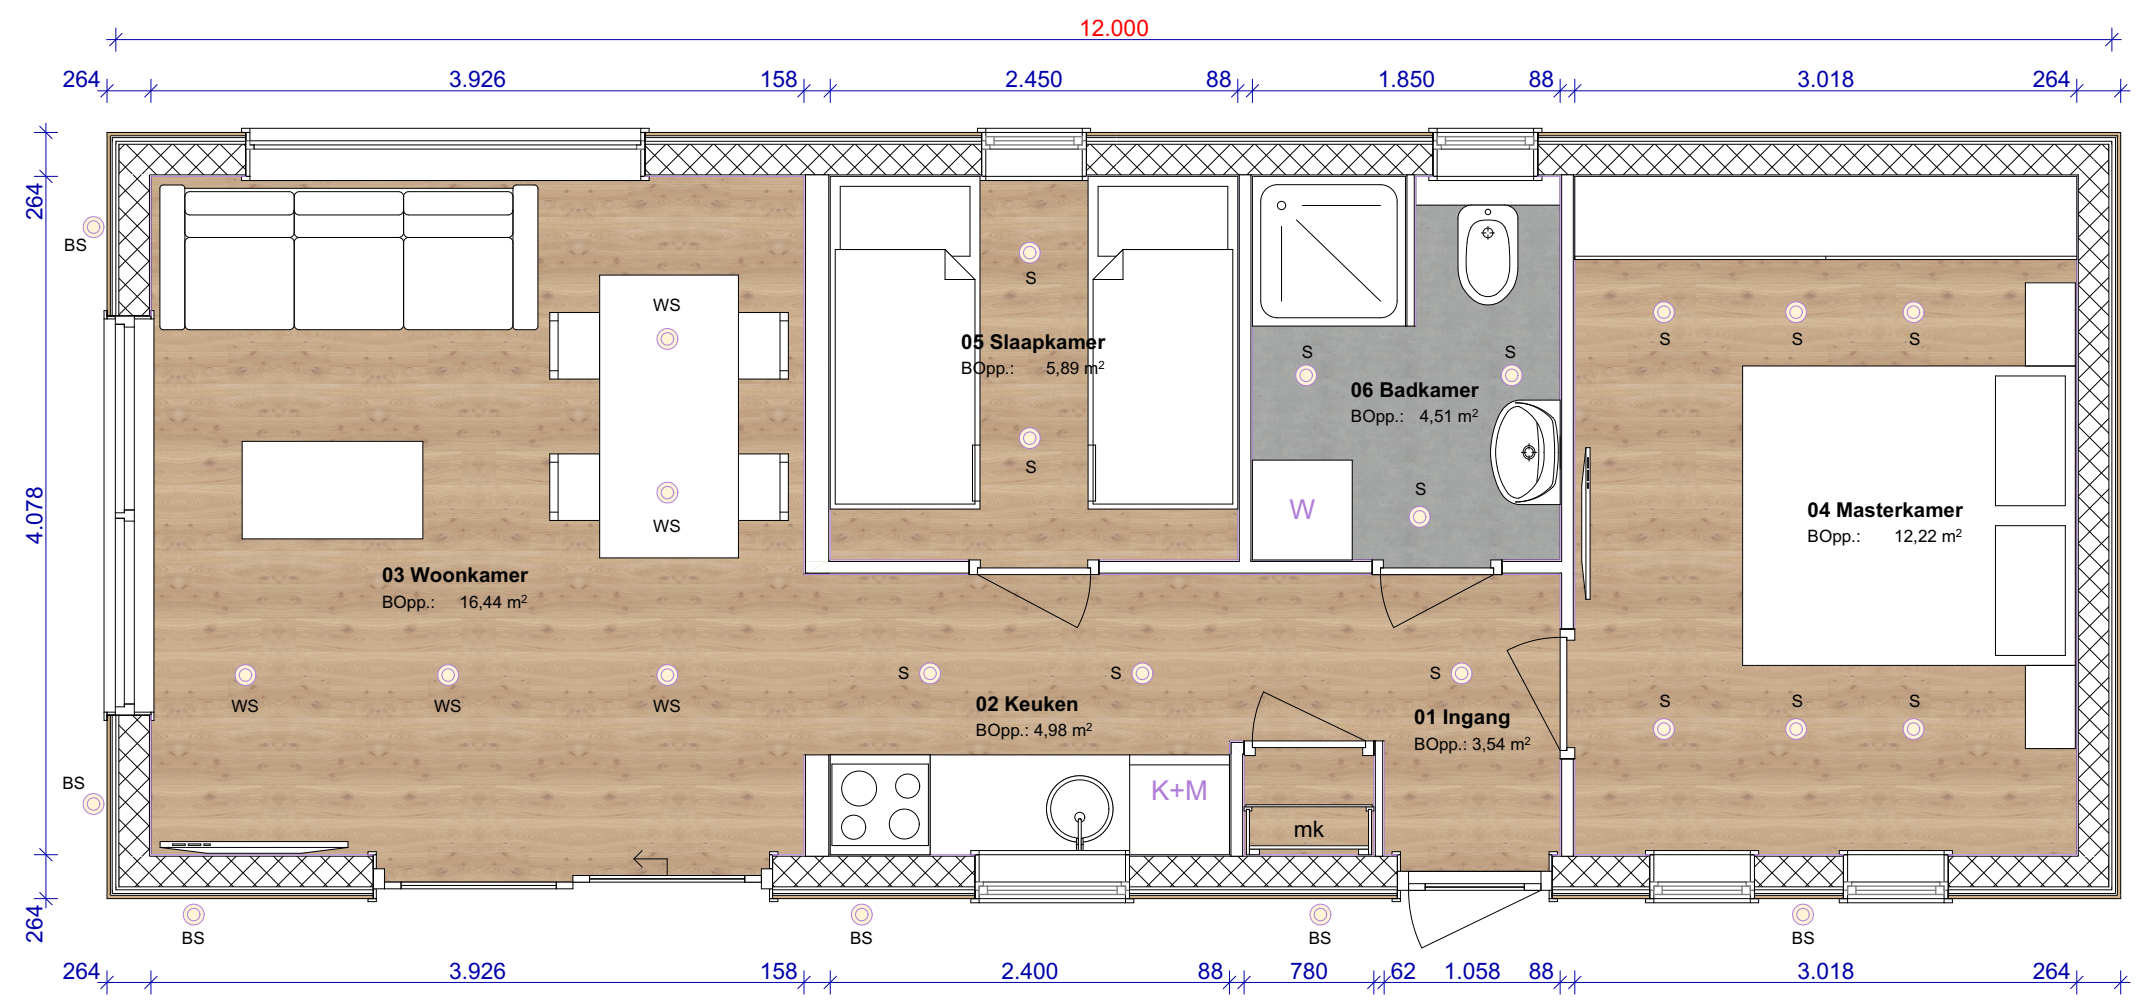

Voorgevel

Linkergevel

Rechtergevel

Achtergevel

Begane grond

Berging

- Renvooi:**
- Chalet x2 slaapkamer
 - (x2) woonkamer Links kavel 12-14
 - (x5) woonkamer Rechts kavel 4-6, 20-22-24
 - + Berging per kavel 2.0x3.0m bopp.6.0m2